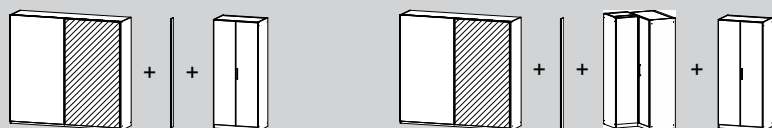

Posibilități de montaj pentru dulapurile cu ușii glisante cu dulapuri cu bal. și de colț

Programul de dulapuri Essensa vă oferă posibilitatea să combinați aleatoriu toate elementele de dulap. Dacă însă se montează la un dulap cu ușii glisante un dulap cu ușii cu balamale sau un dulap de colț trebuie montată întotdeauna o parte de compensare între acestea pentru a asigura o deschidere fără probleme a ușilor.

Exemple: