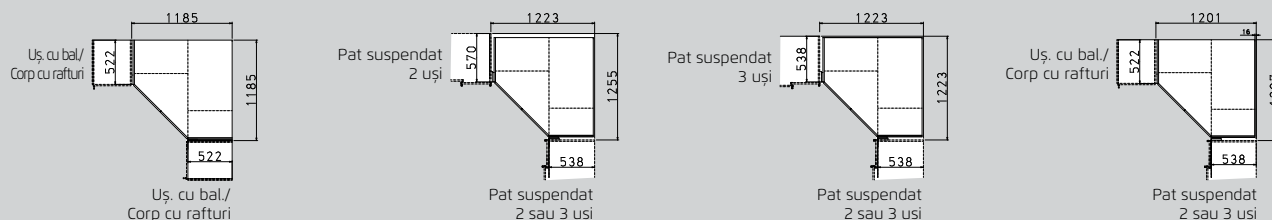

Dulap de colț 45°