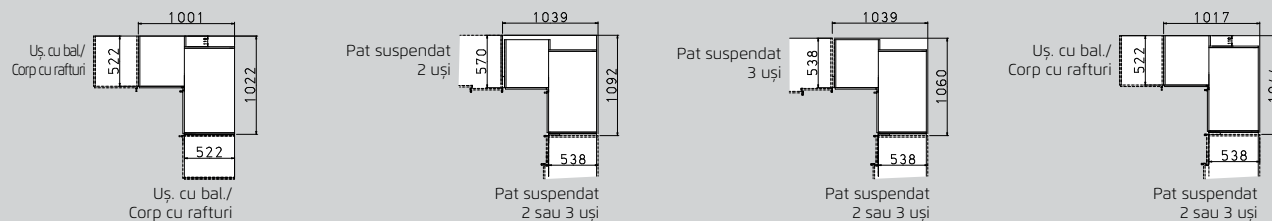

Exemple de amplasare și necesar de spațiu pentru dulapuri de colț în combinați cu dulap ușii cu balamale și glisante

Dulapurile glisante și cu balamale de la Essensa se pot combina fără probleme mulțumită ambelor variante disponibile de dulapuri de colț (dulap de colț 90° și dulap de colț 45°) și pentru amenajarea în colț. Acordați atenție la această amenajare că necesarul de spațiu precum și dimensiunile totale ale dulapului se modifică în funcție de combinația și dispunerea dulapurilor selectate (consultați schița exemplificativă de mai jos).

Dulap de colț 90°