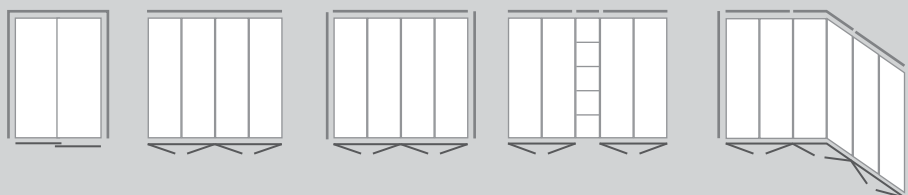

Dimensiune adâncime _____ 62 cm
fără passepartout _____ 618 mm
cu passepartout _____ 634 mm

Dulapuri cu uși cu balamale

Dimensiune lățime _____ 47 cm _____ 91 cm _____ 136 cm _____ 181 cm _____ 226 cm _____ 271 cm
fără pazie _____ 464 mm _____ 912 mm _____ 1360 mm _____ 1808 mm _____ 2256 mm _____ 2704 mm
cu pazie _____ 464 mm _____ 912 mm _____ 1360 mm _____ 1808 mm _____ 2256 mm _____ 2704 mm
cu pazie + passepartout 508 mm _____ 965 mm _____ 1404 mm _____ 1852 mm _____ 2300 mm _____ 2748 mm

Dimensiune înălțime _____ 210 cm = 229 cm
fără pazie _____ 2096 mm _____ 2288 mm
cu pazie _____ 2118 mm _____ 2310 mm

Dimensiune adâncime _____ 54 cm
fără pazie _____ 538 mm
cu pazie _____ 562 mm

passepartout-uri și pazii

Puteți comanda ca opțiune pentru dulapuri și passepartout-uri resp. pazii. Pentru dulapurile cu uși cu balamale sunt disponibile passepartout-uri compl. La dulapurile cu uși cu balamale puteți monta la alegere numai pazii sau cu lamele laterale suplimentare și passepartout. Corpurile cu rafturi se pot monta cu un decalaj de adâncime, pazia poate rămâne însă aliniată la partea frontală. Aveți în vedere că dulapurile de colț cu pazie se pot monta numai între dulapuri cu uși cu balamale (nu este posibil la dulapuri cu uși glisante!). Passepartout-urile nu sunt posibile în general între elementele de dulap și la dulapuri de colț.

Exemple:

accesorii

Opțiuni potrivite pentru dulapuri cu uși glisante: găsiți în accesorii 1.1 rauch ORANGE și pentru dulapuri cu uși cu balamale în Accesorii 1.0 rauch ORANGE.